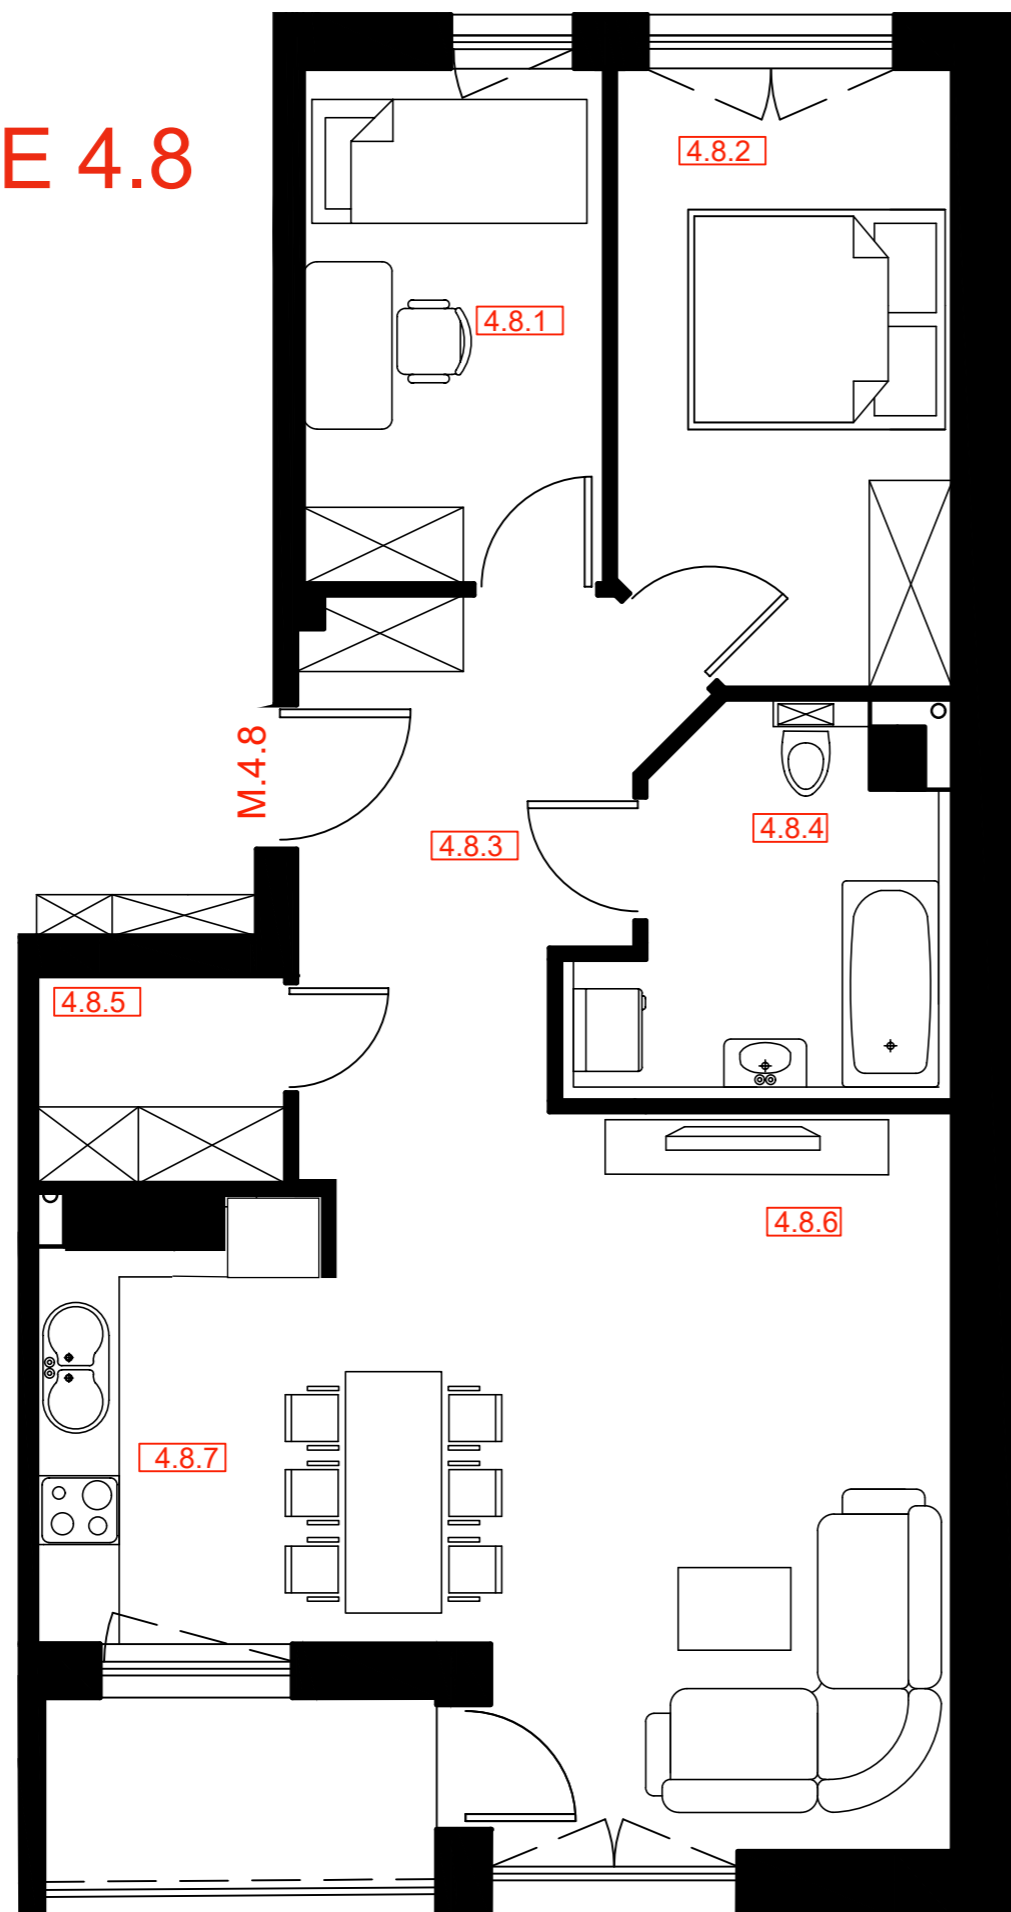

3 PIĘTRO

MIESZKANIE 4.8

M.4.8	65,01
4.8.1. POKÓJ	8,03
4.8.2. POKÓJ	10,53
4.8.3. KOMUNIKACJA	8,60
4.8.4. ŁAZIENKA	6,42
4.8.5. SCHOWEK	2,63
4.8.6. POKÓJ DZIENNY Z ANEKSEM	28,80

LOKALIZACJA MIESZKANIA
W BUDYNKU - SCHEMAT