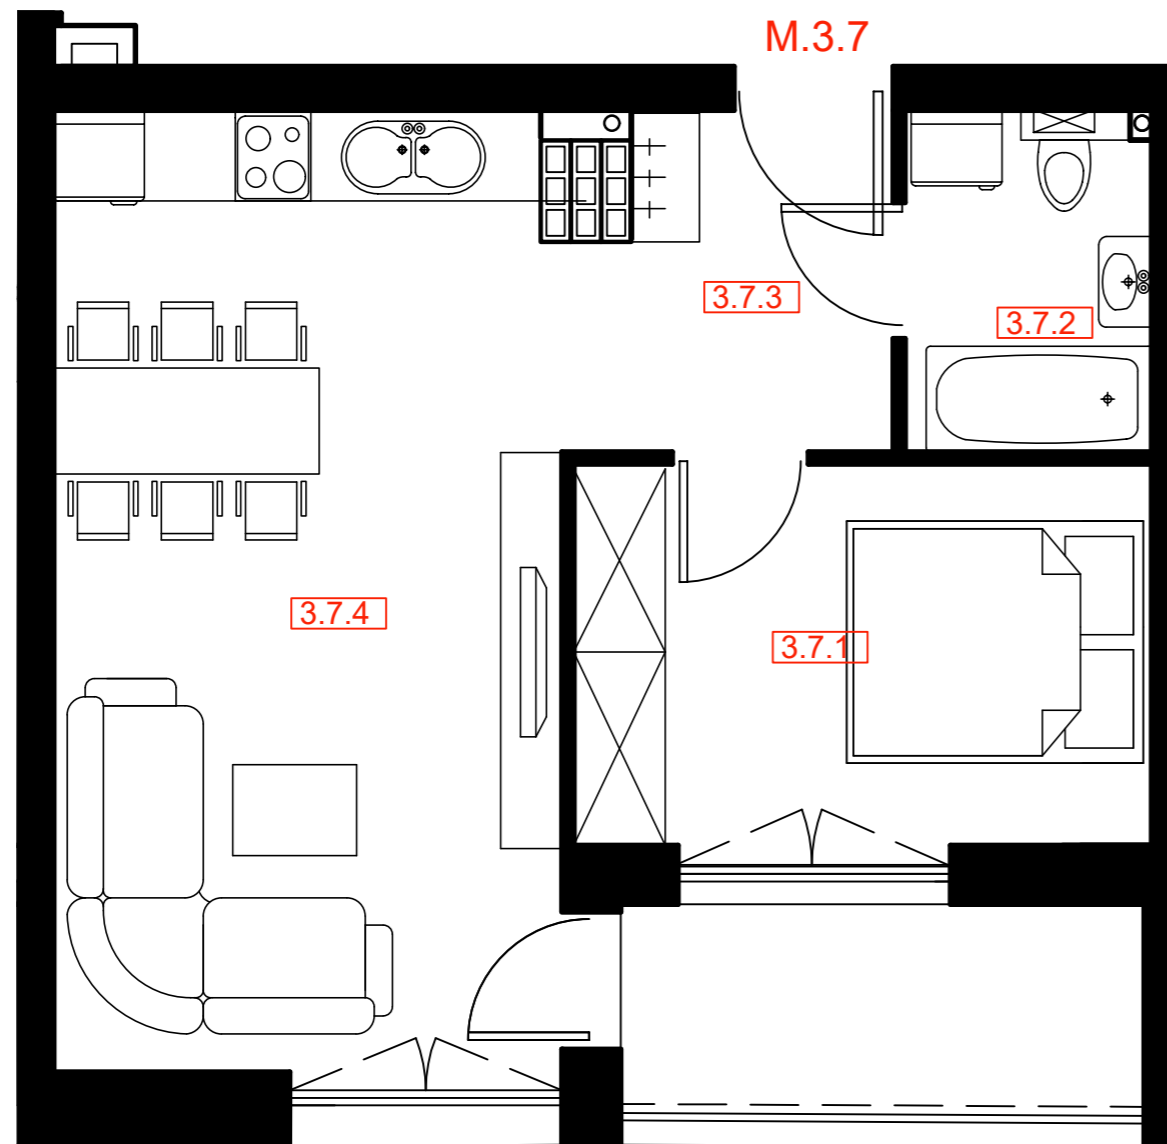

2 PIĘTRO

MIESZKANIE 3.7

M.3.7.	38,41
3.7.1. POKÓJ	9,43
3.7.2. ŁAZIENKA	3,54
3.7.3. KOMUNIKACJA	4,44
3.7.4. POKÓJ Z ANEKS KUCHENNYM	21,00

LOKALIZACJA MIESZKANIA
W BUDYNKU - SCHEMAT