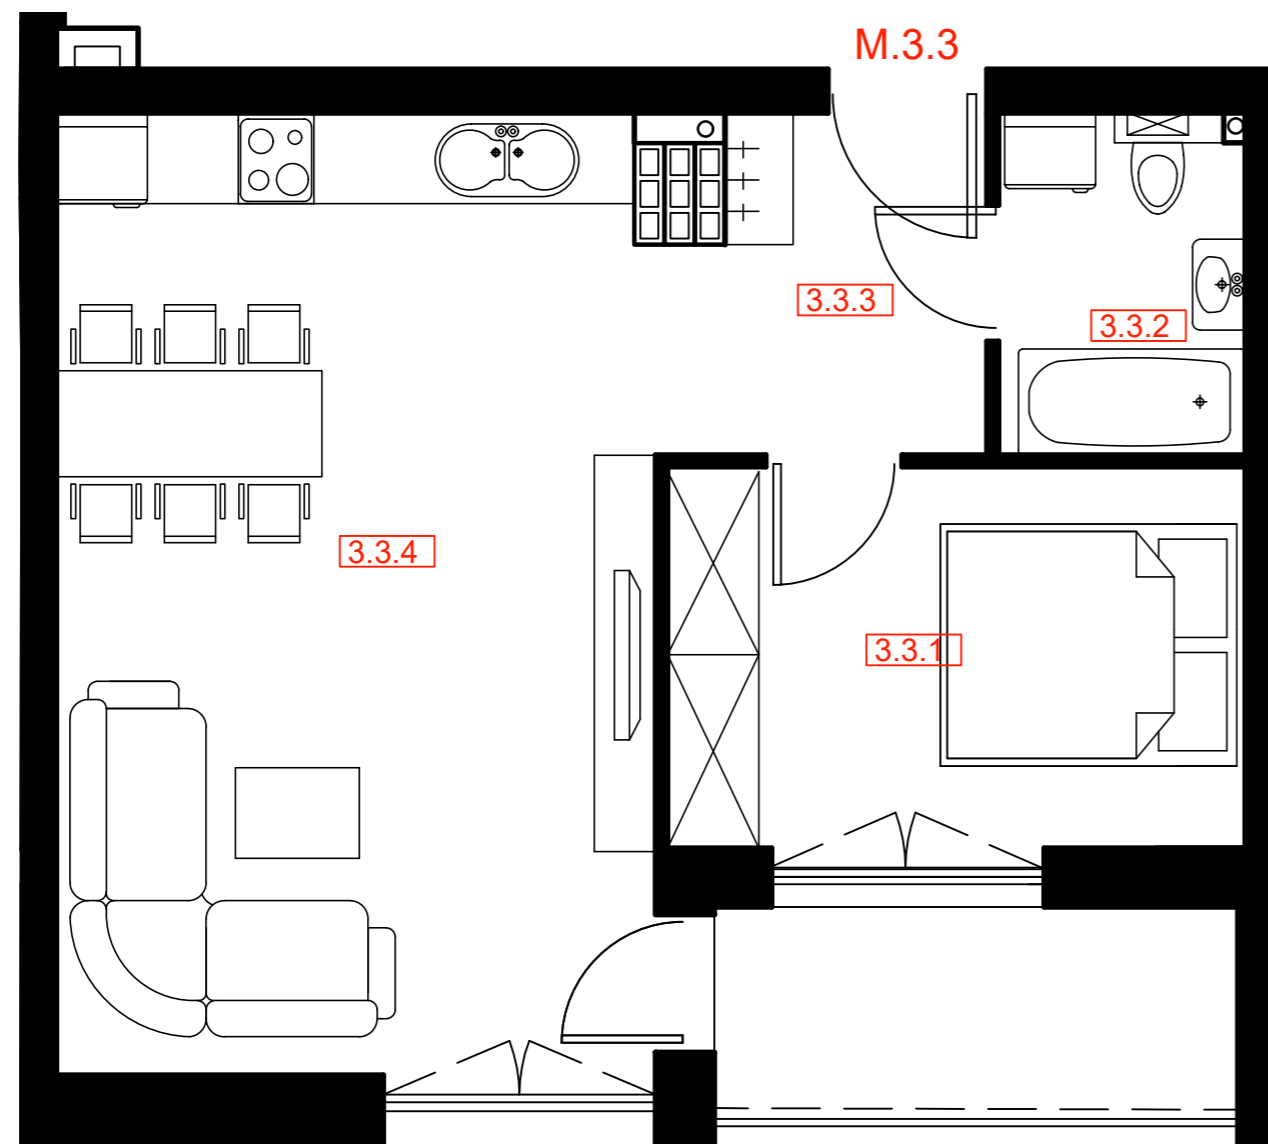

# 2 PIĘTRO

## MIESZKANIE 3.3

M.3.3.	42,20
3.3.1. POKÓJ	9,43
3.3.2. ŁAZIENKA	3,54
3.3.3. KOMUNIKACJA	4,43
3.3.4. POKÓJ Z ANEKS KUCHENNYM	24,80

LOKALIZACJA MIESZKANIA  
W BUDYNKU - SCHEMAT