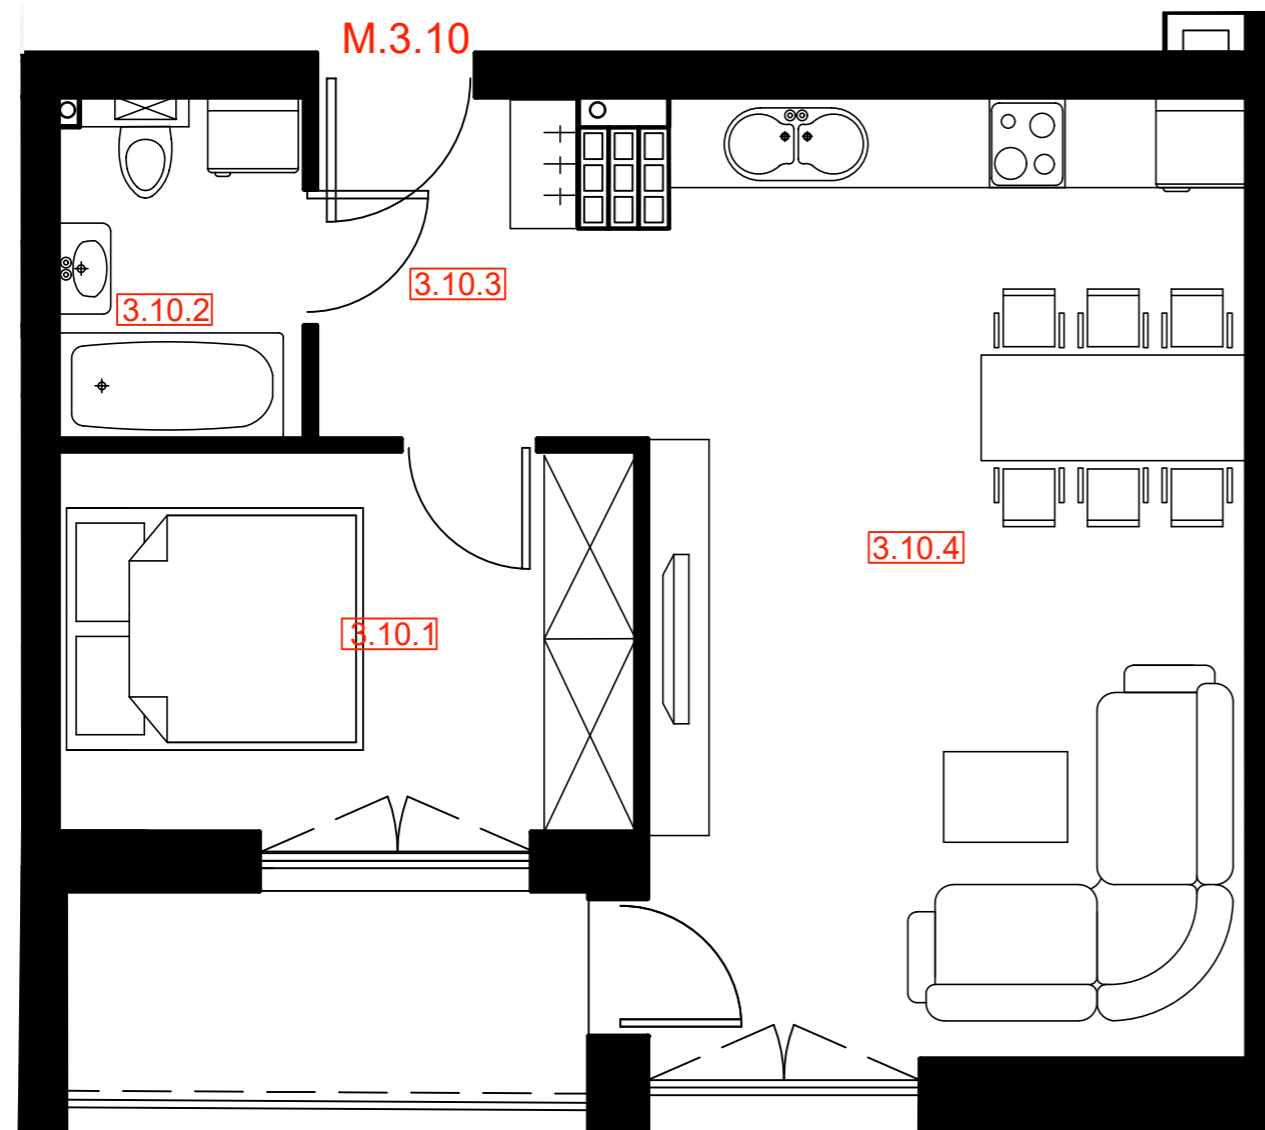

# 2 PIĘTRO

## MIESZKANIE 3.10

M.3.10.	42,20
3.10.1. POKÓJ	9,43
3.10.2. ŁAZIENKA	3,54
3.10.3. KOMUNIKACJA	4,43
3.10.4. POKÓJ Z ANEKS KUCHENNYM	24,80

LOKALIZACJA MIESZKANIA  
W BUDYNKU - SCHEMAT