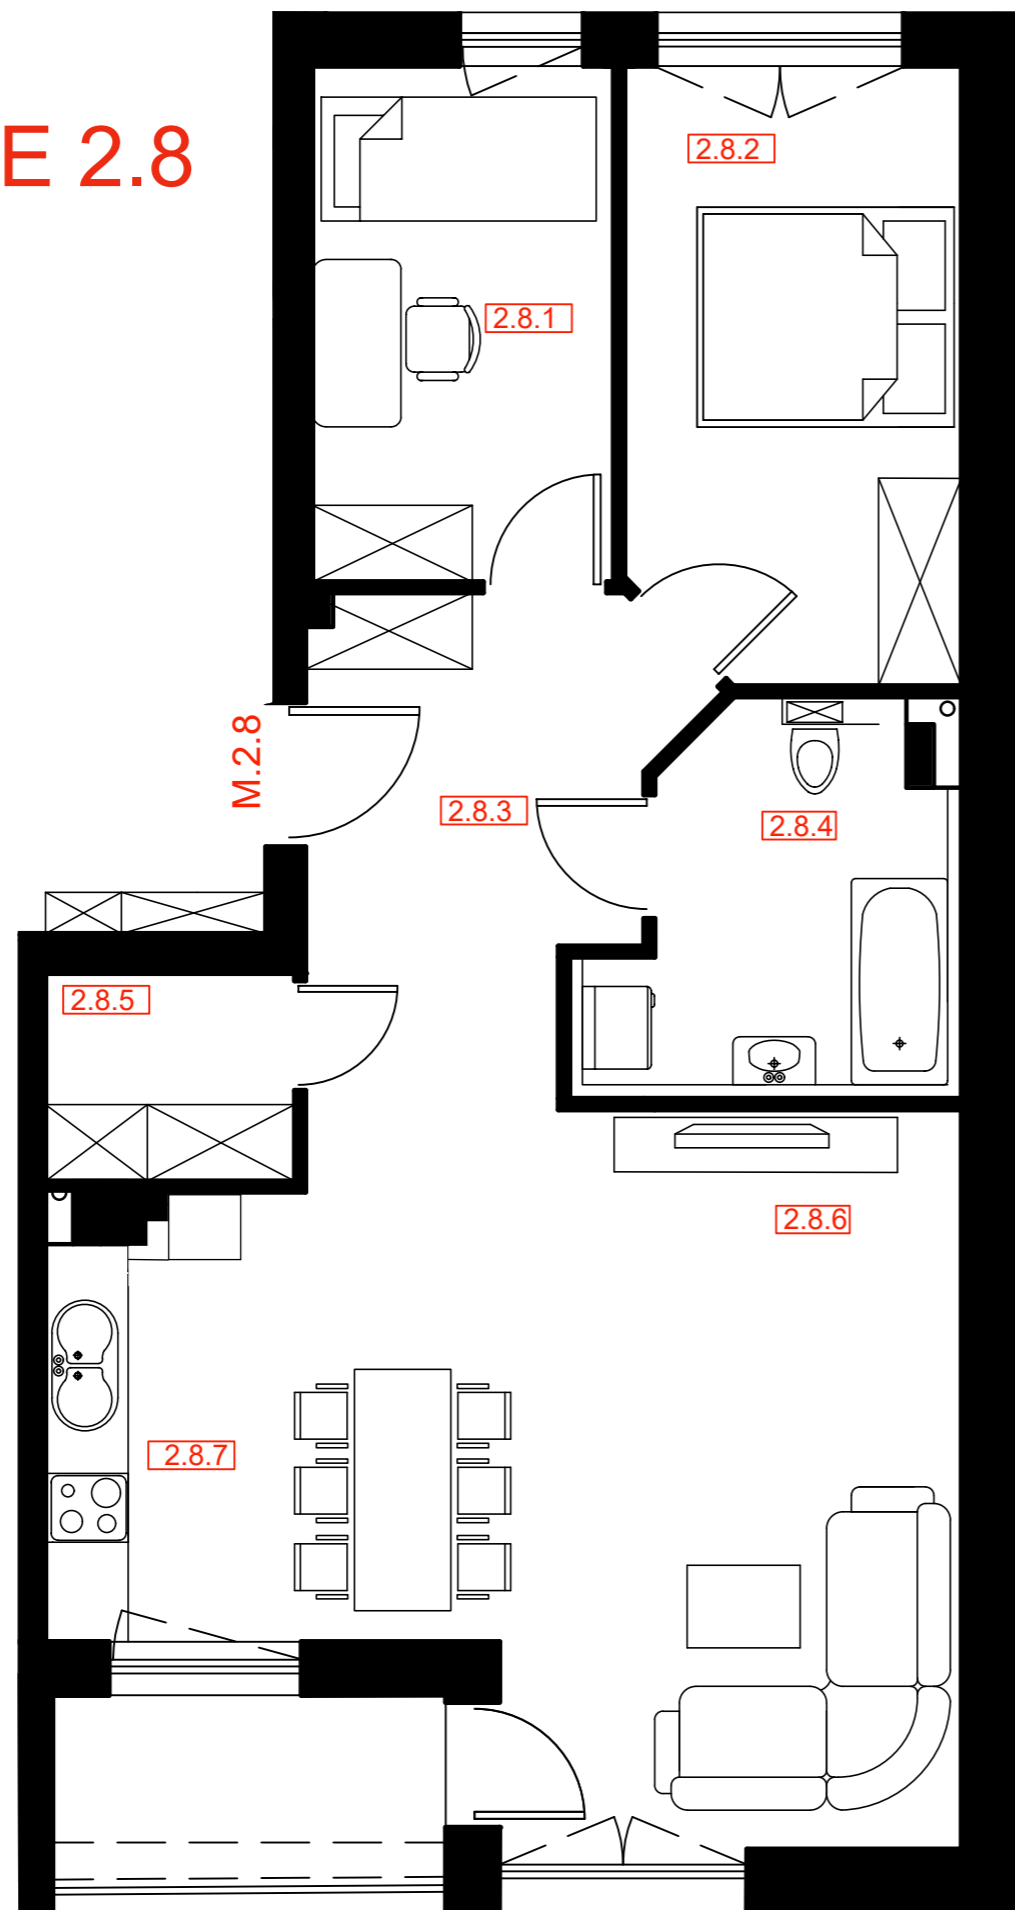

1 PIĘTRO

MIESZKANIE 2.8

M.2.8	65,42
2.8.1. POKÓJ	8,03
2.8.2. POKÓJ	10,53
2.8.3. KOMUNIKACJA	8,60
2.8.4. ŁAZIENKA	6,56
2.8.5. SCHOWEK	2,63
2.8.6. POKÓJ DZIENNY Z ANEKSEM	29,07

LOKALIZACJA MIESZKANIA
W BUDYNKU - SCHEMAT