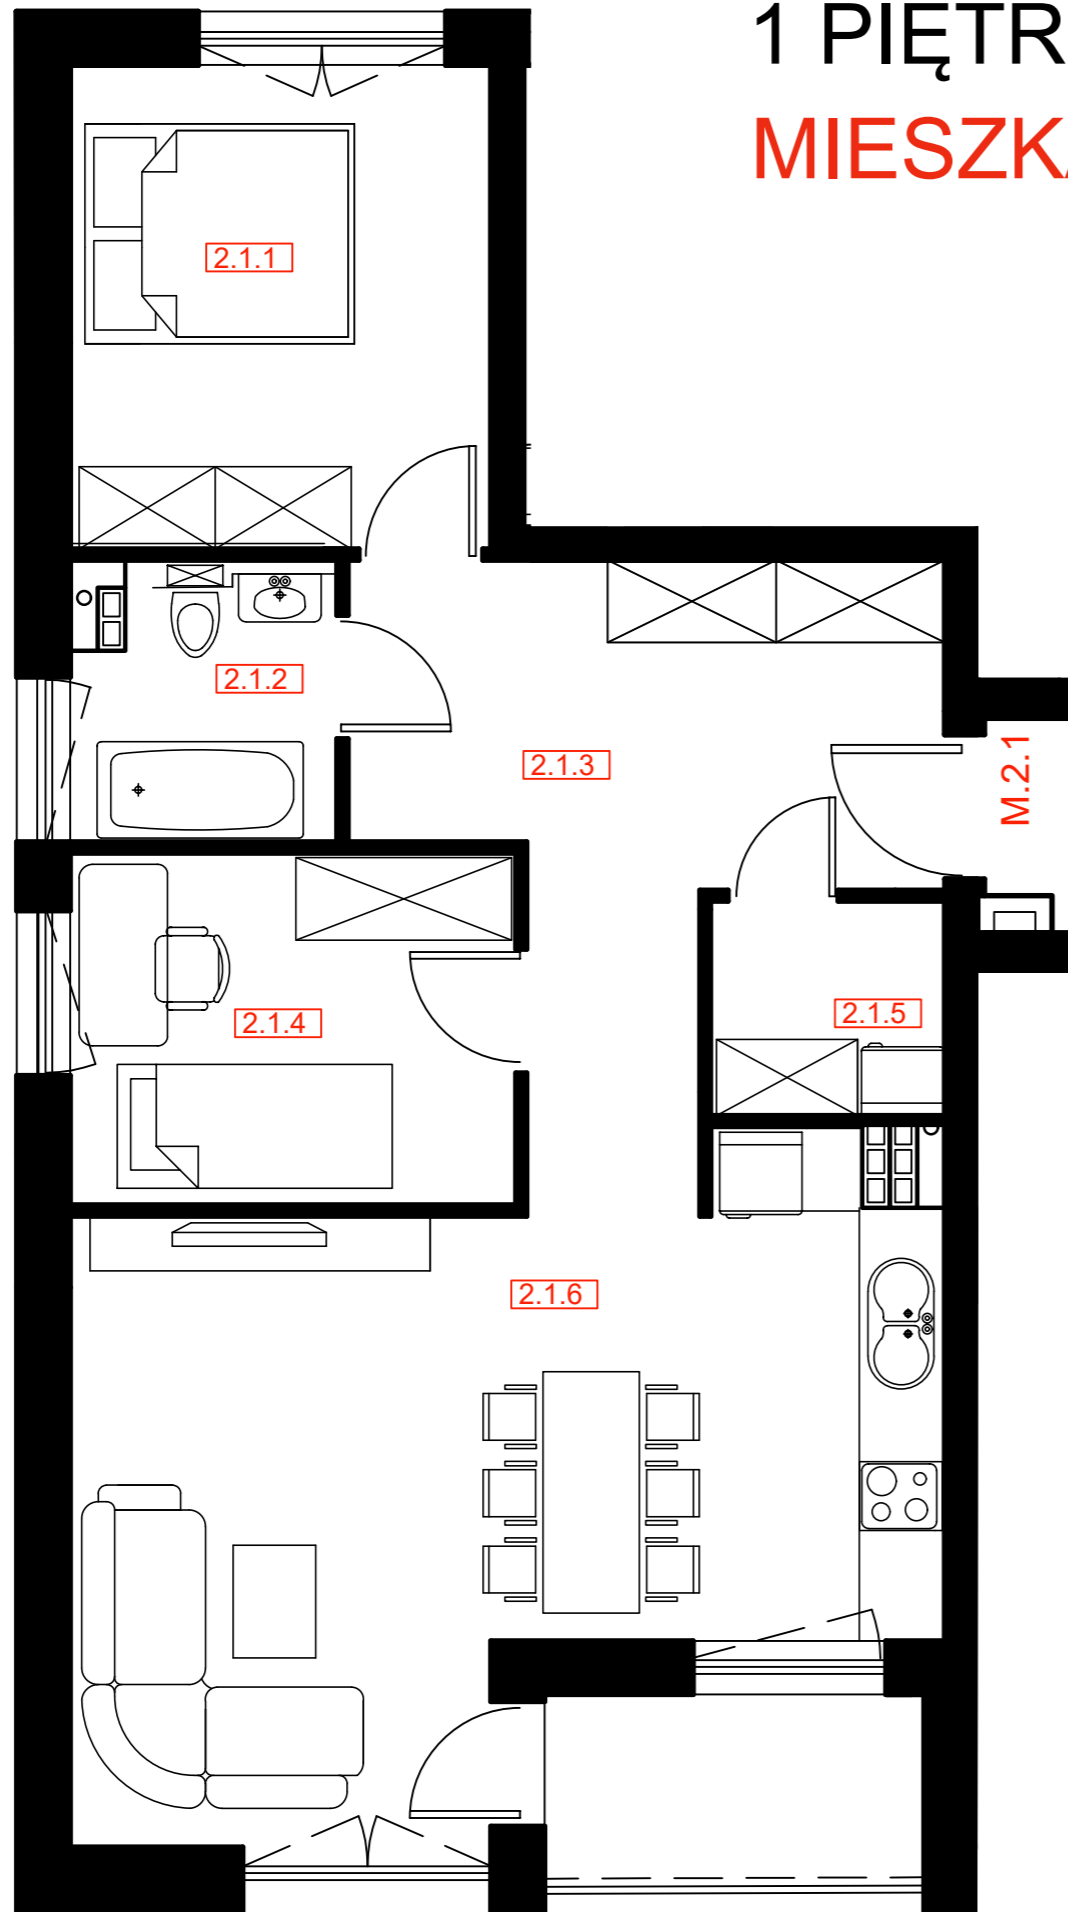

1 PIĘTRO

MIESZKANIE 2.1

M.2.1.	62,17
2.1.1. POKÓJ	10,57
2.1.2. ŁAZIENKA	3,59
2.1.3. KOMUNIKACJA	12,69
2.1.4. POKÓJ	8,12
2.1.5. SCHOWEK	2,56
2.1.6. POKÓJ DZIENNY Z ANEKSEM	24,64

LOKALIZACJA MIESZKANIA
W BUDYNKU - SCHEMAT