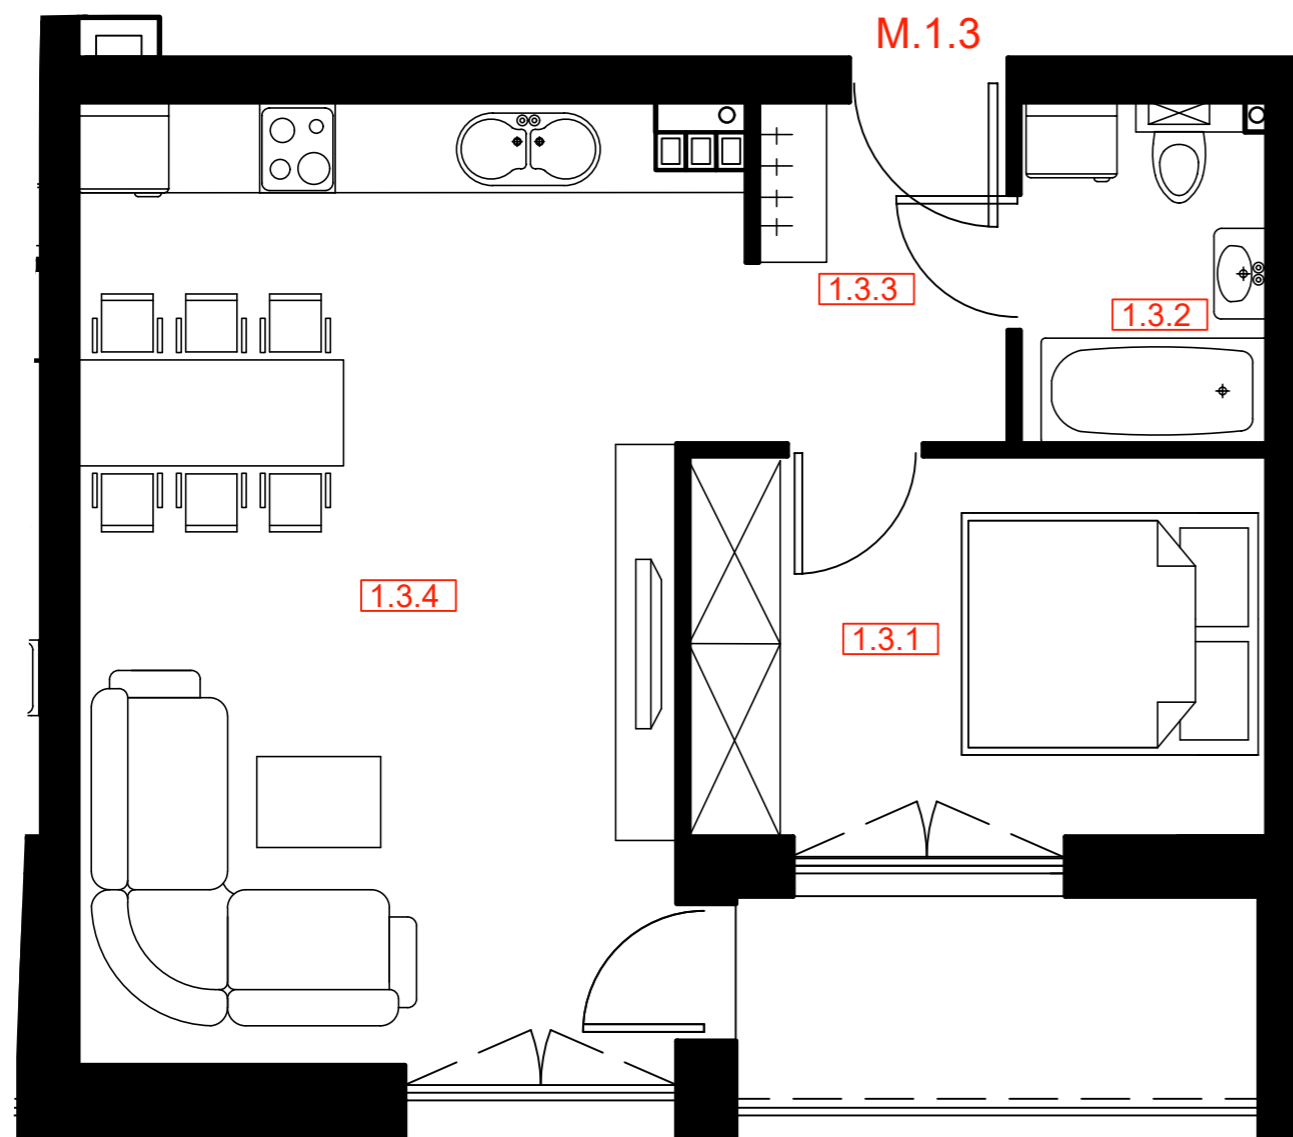

PARTER

MIESZKANIE 1.3

M.1.3.	42,30
1.3.1. POKÓJ	9,43
1.3.2. ŁAZIENKA	3,54
1.3.3. KOMUNIKACJA	3,65
1.3.4. POKÓJ Z ANEKS KUCHENNYM	25,68

LOKALIZACJA MIESZKANIA
W BUDYNKU - SCHEMAT